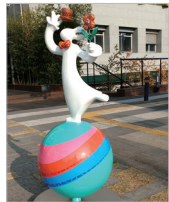

체험형 작품

김경민
휴식
120x100x140cm
청동

양태근
화려한 외출
236x96x280cm
스테인리스 스틸

미카엘(러시아)
boy with a dog
120x100x140cm
화강석

감상형 작품

김대성
프로포즈
70x70x160cm
청동
스테인리스 스틸

이상헌
내면속의 풍경
200x100x170cm
스테인리스 스틸

김원근
엔젤맨
90x60x210cm
폴리에스테르