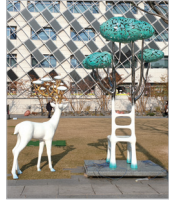

도슨트(전시해설사)가 상주하여 직접 모니터를 이용하여 설명을 진행하거나 출품작가가 직접 현장에 나와 작품에 대한 설명을 병행한다.

일자산 잔디광장 (총 15점)

- 참여형 : 1,2,3
- 체험형 : 5
- 감상형 : 8,9,11,14,18,19,22,23,24,25,26

강동구청 열린뜰 (총 11점)

- 체험형 : 4,6,7
- 감상형 : 10,12,13,15,16,17,20,21

미카엘 소보리브(Mikhail Sobolev), 루드밀라 미스코(Lyudmyla Mysko), 김경민, 김원근, 박민정, 어호선, 이경재, 이선형, 장형택, 전덕제, 김대성

참여형 작품

강효명
Pink Spot
가변설치
철재재장도색 슬라램프

유재흥
도시풍경
150x150x300cm
스테인리스스틸 복합재료

조은희
Smile Again
236x96x280cm
eva 스테인리스 스틸

감상형 작품

이호선
상상의 의자
200x140x340cm
스테인리스 스틸
청동, 화강석, LED조명

김인태
Montage
Mammoth
50x120x264cm
스테인리스 스틸

전덕제
복주머니
200x100x400cm
스테인리스 스틸

감상형 작품

김재호
창문 밖...
100x65x63cm
대리석

이선형
희망을 연주하다
90x120x180cm
청동

장형택
Karma
100x60x1500cm
화강석