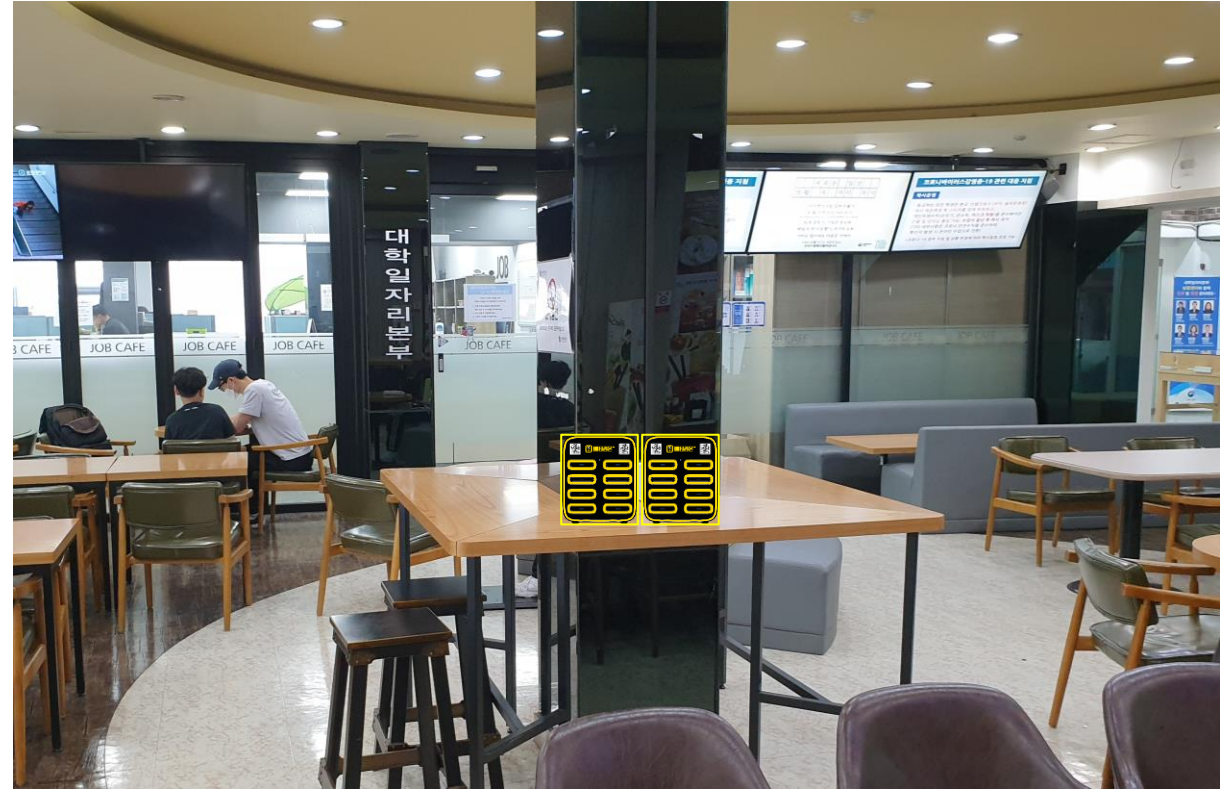

01 바울관

- 설치장소 : 바울관 1층 입구 / B1 라바쉬카페 (협의예정)
- 설치대수 : 2대 (거치대) / 1대

02 중영도서관

- 설치장소 : 중영도서관
- 설치대수 : 2대 (거치대)

03 다니엘관 (요한관, 박물관)

- 설치장소 : 다니엘관 1층 입구
- 설치대수 : 2대 (거치대)

04 파인하우스 (학생식당)

- 설치장소 : 다니엘관 1층 입구
- 설치대수 : 2대 (거치대)

05 학생회관

- 설치장소 : 학생회관 1층 테이블
- 설치대수 : 2대

06 체육관

- 설치장소 : 체육관 1층
- 설치대수 : 1대