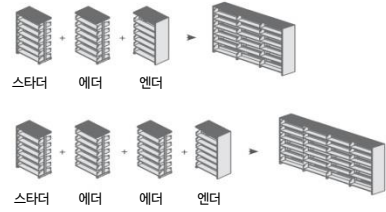

LIBRARY BOOKSHELF SERIES 중앙포밍 알루미늄 커버 서가

엔드리스 연결 방식으로 스타더·에더·엔더를 수평 연결하여 설치됩니다.
이는 공간 효율이 높이는 경제적인 방식으로 다양한 컬러의 선반과 측면을
사용하여 다채로운 공간 연출이 가능합니다

알루미늄 커버가 외부충격으로부터 서가를 보호하는 것은 물론
메탈색상의 알루미늄 커버와 자연스러운 나무결의 측면이 고급스럽게
조화되어 깔끔한 분위기 연출합니다. 또한 중앙포밍은 다양한 형태로
활용가능하며 세련되고 모던한 도서관 디자인을 한층 돋보이게 합니다.

단면 3단	스타더	CA-S31S	W943.D300.H1115
	에더	CM-S31A	W915.D290.H1115
	엔더	CA-S31E	W928.D300.H1115
단면 4단	스타더	CA-S41S	W943.D300.H1535
	에더	CM-S41A	W915.D290.H1535
	엔더	CA-S41E	W928.D300.H1535
단면 5단	스타더	CA-S51S	W943.D300.H1835
	에더	CM-S51A	W915.D290.H1835
	엔더	CA-S51E	W928.D300.H1835
단면 6단	스타더	CA-S61S	W943.D300.H2115
	에더	CM-S61A	W915.D290.H2115
	엔더	CA-S61E	W928.D300.H2115
단면 7단	스타더	CA-S71S	W943.D300.H2415
	에더	CM-S71A	W915.D290.H2415
	엔더	CA-S71E	W928.D300.H2415
양면 3단	스타더	CA-D32S	W943.D510.H1115
	에더	CM-D32A	W915.D490.H1115
	엔더	CA-D32E	W928.D510.H1115
양면 4단	스타더	CA-D42S	W943.D510.H1535
	에더	CM-D42A	W915.D490.H1535
	엔더	CA-D42E	W928.D510.H1535
양면 5단	스타더	CA-D52S	W943.D510.H1835
	에더	CM-D52A	W915.D490.H1835
	엔더	CA-D52E	W928.D510.H1835
양면 6단	스타더	CA-D62S	W943.D510.H2115
	에더	CM-D62A	W915.D490.H2115
	엔더	CA-D62E	W928.D510.H2115
양면 7단	스타더	CA-D72S	W943.D510.H2415
	에더	CM-D72A	W915.D490.H2415
	엔더	CA-D72E	W928.D510.H2415

- ③ 다양한 규격으로 도서관을 구성할 수 있습니다. 넓은 공간을 표현하기 위한 3단과 4단의 구성, 심플한 표현을 위한 5단과 6단의 구성, 많은 장서의 보관이 필요한 경우 7단으로 구성하여 효율성을 극대화 할 수 있습니다.

- ④ 서가와 서가를 연결하는 커넥팅 구조로 전도방지와 흔들림을 최소화 했습니다.

- ⑤ 선반 높이는 원하는 만큼 조정이 가능하며 장서 수량을 증대할 수 있습니다.