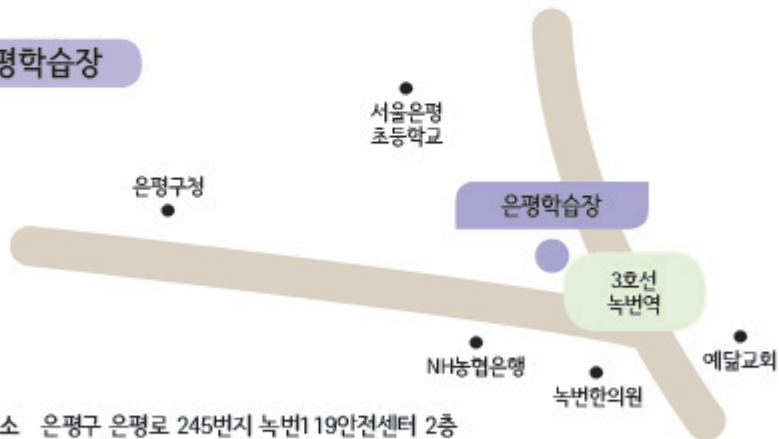

중랑학습장

- 주 소 중랑구 망우동 망우로 67길 10
- 지하철 7호선 상봉역 5번 출구 버스이용 금란교회 하차 (5분소요)
중앙선 망우역 1번 출구 버스이용 금란교회 하차 (5분소요)
- 버 스 **지선·간선** 2234, 2113, 2016, 2235
좌석·직행 330-1, 1330-1, 1330-2, 1330-4, 1330-44, 8005
일반 ▶ 강남·석계역방향 70, 2016, 262, 2113
▶ 청량리방향 3, 7-5, 30, 51, 52, 65, 88, 165, 166-1, 167, 201, 202, 270, 707

은평학습장

- 주 소 은평구 은평로 245번지 녹번119안전센터 2층
- 지하철 3호선 녹번역 4번 출구 (1분소요)
- 버 스 **지선** 7019, 7025, 7714, 7719, 7722, 7730
간선 471, 701, 702A, 702B, 703, 704, 705, 706, 720, 752
광역·경기 9701, 9703, 9709, 567, 9710, 99(파주)