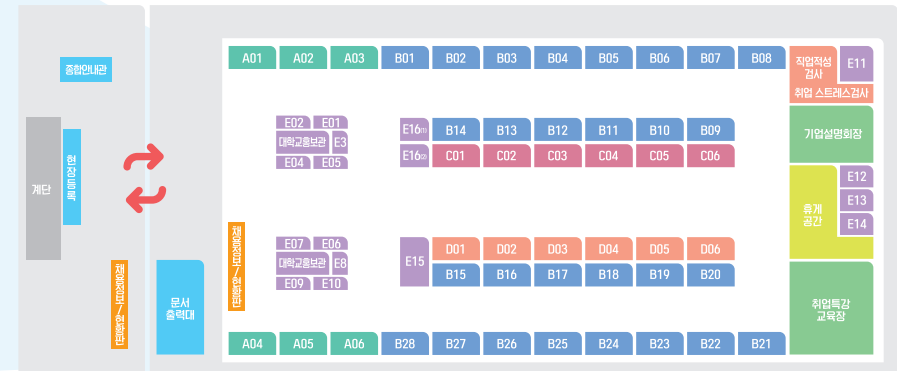

행사개요

JOB Festival 기본안내

| 행사장소 | 덕성여자대학교 덕성하나누리관

| 행사기간 | 11월 7일(화) 10:00 ~ 17:00

| 홈페이지 | www.job-fair.co.kr

| 주최기관 | 광운대학교, 국민대학교, 덕성여자대학교, 동덕여자대학교, 삼육대학교
서경대학교, 서울과학기술대학교, 서울여자대학교, 성신여자대학교, 한성대학교

| 후원기관 | 고용노동부 서울지방고용노동청, 종로여성인력개발센터,
강북구청, 노원구청, 도봉구청, 성북구청, 매일경제, 중앙일보, (재)서울테크노파크

| 협찬 | (주)정식품

JOB Festival 행사구성

28개 우수 중견 & 강소기업 현장채용관	- 서울, 경기지역의 우수 28개 중견 / 강소기업 현장 채용 진행 - IT, 마케팅, 기술, 경영지원 등 대졸 청년에 맞는 다양한 직무 채용 - 기업별 맞춤 컨설팅을 통한 현장 면접 합격률 강화
6개 채용상담관	채용 계획 및 채용 전형 상담
대기업 및 공기업 등 기업 채용 설명회	- 기업에 대한 상세 정보 / 인재상 등 안내 - 대기업 및 공기업 등 기업 채용 설명회 - 릴레이 채용설명회와 기업 소개를 통한 취업 준비 가이드
현장 직무 JOB TALK	- 경영지원, 영업, VMD, 엔지니어, 승무원, 마케팅 등 - 대학생이 선호하는 6대 직무의 현장 실무자 초청 - 직무 전문가가 말하는 현장 이야기 1:1 Q&A
맞춤형 취업컨설팅	- 이력서 클리닉 서비스 - 무료 이력서 사진촬영관 - 면접 보이스 코칭 - 면접 이미지 메이킹업 - 취업 타로 - 직업적성검사 - 취업스트레스검사
기업 취업전략 특강	- 대기업 취업전략 - 공기업 취업전략 - 외국계 기업 취업전략 - 청년고용정책 안내 - 해외 취업전략 - 알바도 전략이다

부스배치도

참여기업 리스트

A01~06 채용상담관	C01~06 직무토론크	D01~06 취업지원관
A01 모두투어네트워크	C01 경영지원	D01 이력서 클리닉
A02 ㈜보미건설/ ㈜보미엔지니어링	C02 영업	D02 면접 보이스코칭
A03 ㈜한샘	C03 VMD	D03 취업타로
A04 한국남동발전	C04 승무원	D04 사진촬영관
A05 한국노인인력개발원	C05 마케팅	D05 이미지메이킹업
A06 한국후지제록스(채용 동시 진행)	C06 엔지니어	D06 종로여성인력개발센터
B01~28 현장채용관	E01~17 유관기관	
B01 ㈜누리미디어	E01 광운대학교	E15 대한민국 국군모병 상담관
B02 동성제약㈜	E02 국민대학교	육군/육군3사관학교/공군
B03 ㈜디에스엔토링	E03 덕성여자대학교	E16(1) 해외취업지원관 ㈜GIC
B04 DK유엔씨㈜동국제강그룹	E04 동덕여자대학교	E16(2) 해외취업지원관 ㈜WICKKOREA
B05 리레코코리아	E05 삼육대학교	
B06 ㈜메디톡스	E06 서경대학교	
B07 북정제형㈜ 코지마 안의의자	E07 서울과학기술대학교	
B08 주식회사비케이알	E08 서울여자대학교	
B09 신성통상㈜	E09 성신여자대학교	
B10 ㈜아워홈	E10 한성대학교	
B11 ㈜에스에너지	E11 고용노동부 청년고용정책홍보관 / 직업적성검사 / 취업스트레스검사	
B12 에이치엔엠주식회사	E12 강북구 일자리플러스센터	
B13 ㈜유리클	E13 도봉구 일자리플러스센터	
B14 유화증권㈜	E14 성북구청