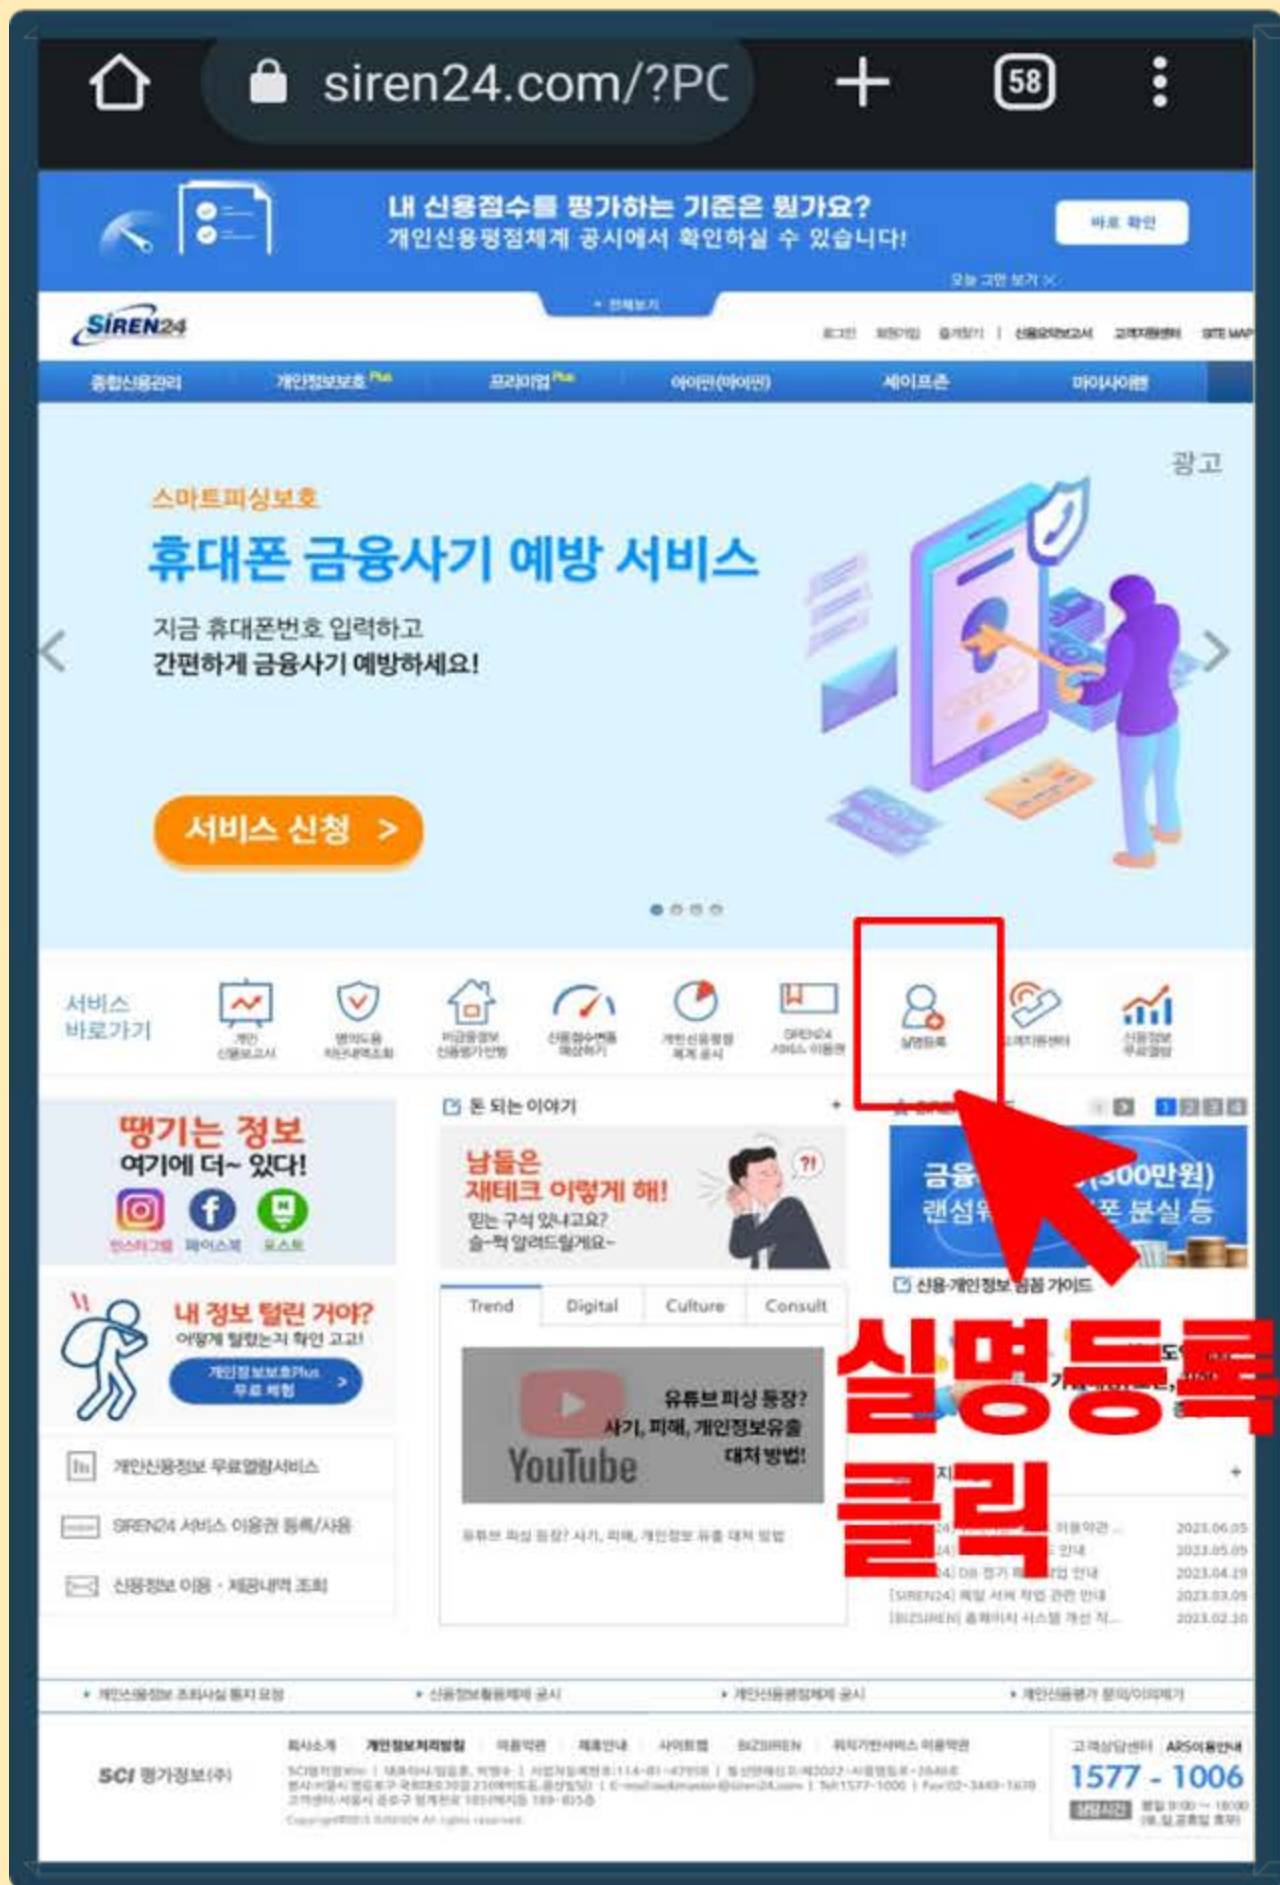

©고용노동부 한국고용정보원. All rights reserved.

고유식별정보(주민등록번호) 수집·이용에 동의합니다.

취소

확인

워크넷 구직회원전환(주민번호 실명인증) 실패 시

① '사이렌 24' 홈페이지 접속

**PC버전
클릭**

**실명등록
클릭**