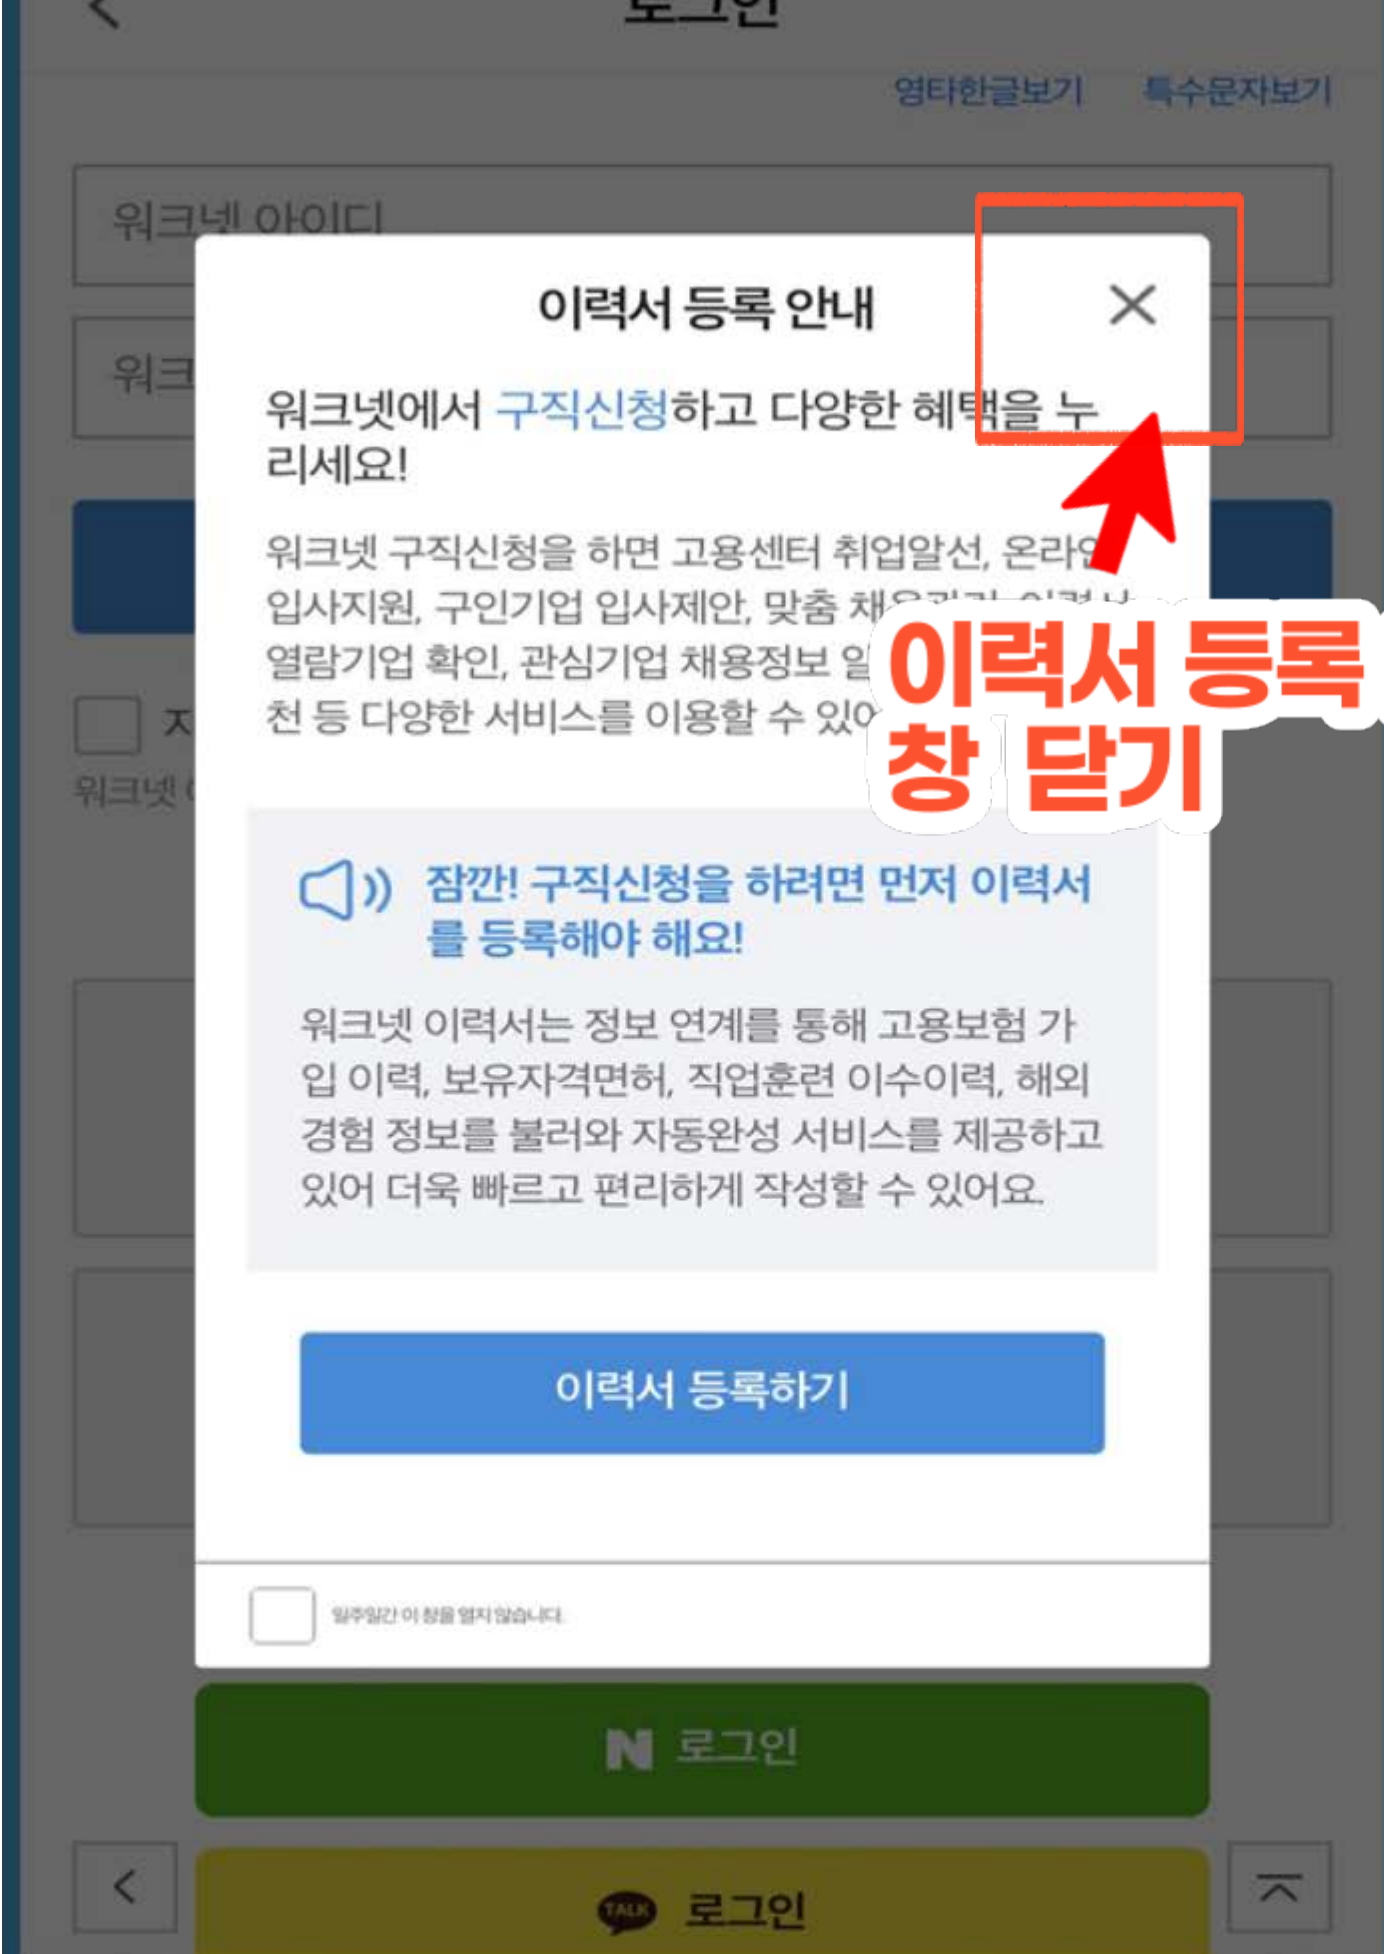

이력서 등록 안내 창 닫기