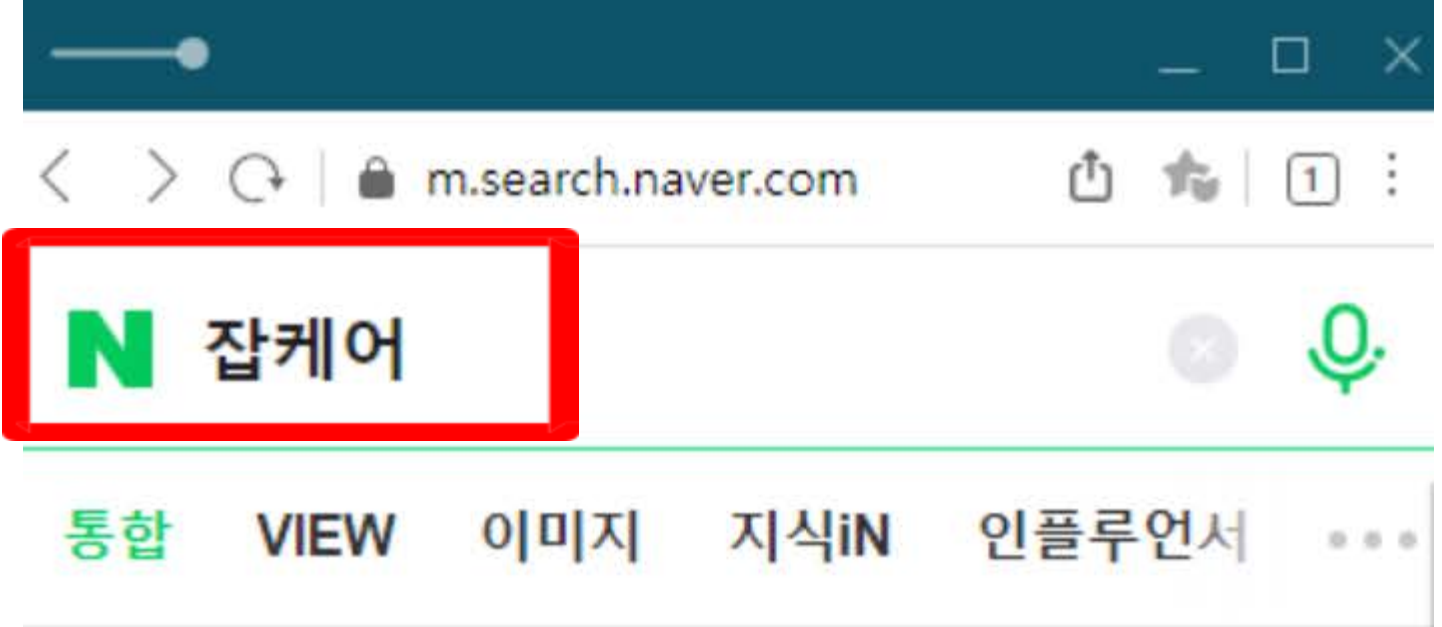

잡케어 참여 방법

잡케어 사이트 접속

**잡케어 실행은 모바일로도 신청가능
(단, 화면이 매우 크게 나옴 주의)**

knowledgechannel.tist...
워크넷 잡케어 정부 지...
건 진로 상담
2023.05.14. 잡케어 지원...
대학생과 청년들은 졸업 이후의 진로
와 취업에 대한 고민이 가장 큰 문제
입니다. 학교나 청년 센터에서도 이...