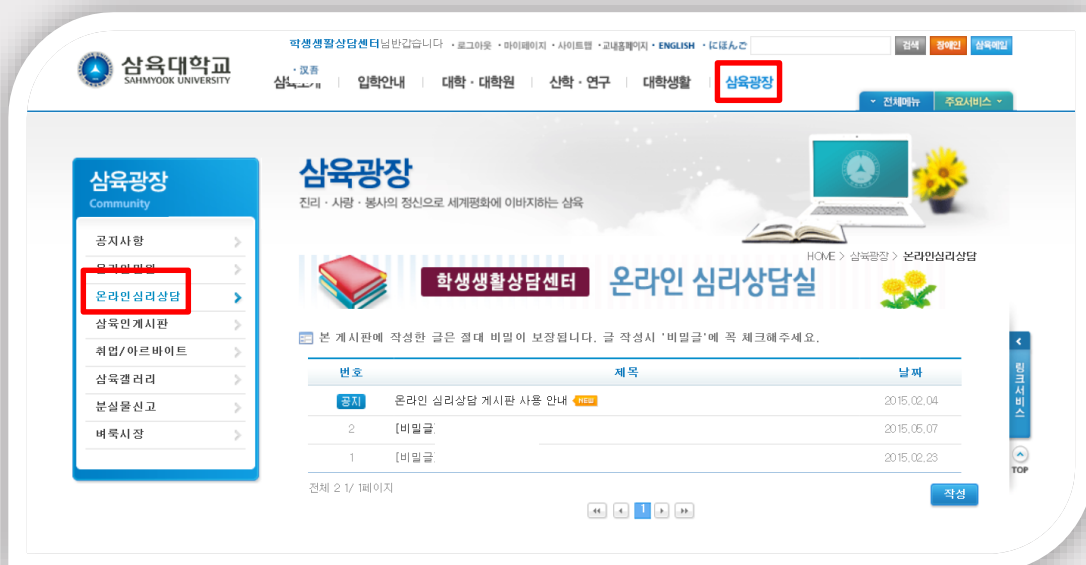

“온라인 심리상담실 이벤트”

“온라인 상담실”이란?

학생들이 상담센터를 방문하지 않아도 학교 홈페이지 내 **익명게시판**을 통해 언제 어디서든 자신의 심리적 고민을 상담 받을 수 있는 공간입니다.

I 참여 방법

1. 온라인 심리상담실 익명게시판을 통해 자신의 고민 게재
      >> 적응, 대인관계, 정서, 자기이해, 이성 등등
   - 기간: 2015년 9월 8일 ~ 9월 25일
   - 혜택: 이벤트 기간 중 고민을 게시한 학생 중 추첨을 통하여 상품증정
   - 문의: 학생생활상담센터(학생회관 2층, ☎ 02-3399-3242)
2. 모든 상담비용은 무료이며, 익명 및 비밀을 보장합니다.
   - 상담센터 전문상담사가 직접 답변을 달아드립니다.
   - 온라인 심리상담실은 이벤트 기간 외에도 항상 운영됩니다.

<http://www.syu.ac.kr/web/kor/814> > 로그인 (학사정보ID동일) > 작성버튼 클릭