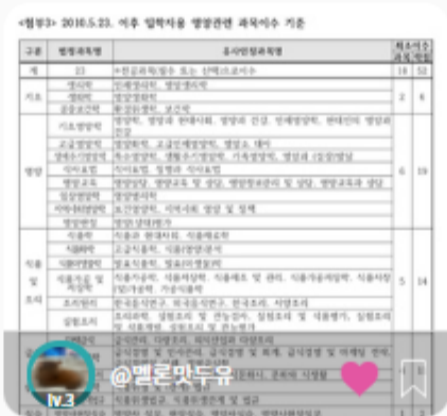

SU-Wings(스윙즈) 계정(학번)으로 로그인

1 | e포트폴리오 - 마이페이지로 이동

2 | 수토리SNS - 메인페이지로 이동

SUtory 사용법 메인페이지

메인페이지로 이동

해시태그, 콘텐츠, 계정 등 검색가능

마이페이지로 이동

활동 관련 알림

인기 해시 태그 #수도리이벤트 #수도리공부인증 #기말고사힘내 #중간고사힘내 #수도리공모전 #방학이 기다리고있다 #30일챌린지

BEST 포트폴리오

교수님과 디벨롭하는 시간! 캐릭터 디자인 초안 작업하기!

@어떤아디

수토리 사용 TIP

수토리 글쓰기 알려준다! 꿀팁!

@Admin_sutory

🏠 최근 게시물 📁 e포트폴리오 📁 전공포트폴리오 📁 공모전&이벤트 🏫 대학생활 📁 학과별 🗨 커뮤니티

화석이 추천하는 교양 수업 2편-서비스경영 자격 SMAT
조회수 28 좋아요 4 댓글 1

식영과 학생들이라면 꼭 알아야 할 영상사 이수와목 체크!!(매우중요)
조회수 4 좋아요 4 댓글 0

@한번쯤은 꼭 들으면 좋을 비교과 프로그램-금요 Lunch 특강@
조회수 5 좋아요 4 댓글 1

코스국에 떠나는 봉사활동 ~약대생에게 어울리는~
조회수 27 좋아요 11 댓글 2