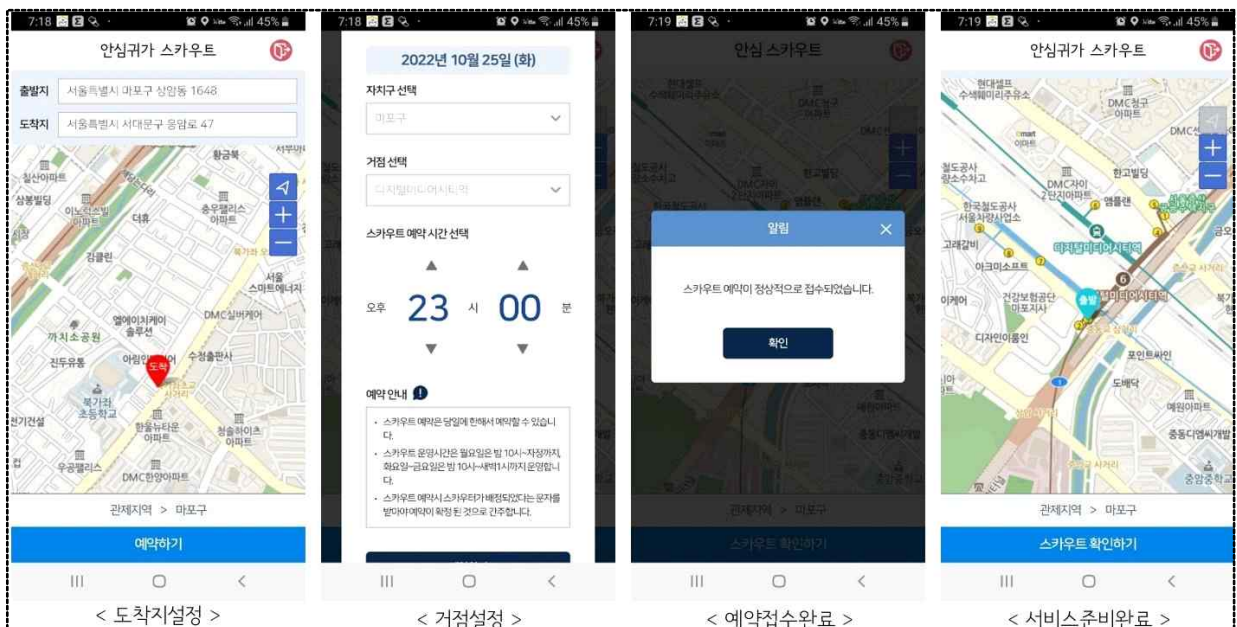

□ 서울택시도 안심이앱으로 안전귀가 제공

- 혼자 택시로 귀가할 때 안심귀가택시 이용하면 보호자지인에게 자동으로 택시이용 문자가 전송되어 안심귀가 제공됩니다.

- 안심이앱에서 미리 도착지를 입력해 두고 택시를 이용하면 자동으로 승차와 하차 정보가 전송됩니다.

- 서울시에 등록된 전체 택시(법인+개인, 7만여대)에서 안심이앱으로 안심귀가 서비스를 제공합니다.
- 서울택시 이용하는 시민은 누구나 안심이앱으로 안전귀가 하세요.

□ **안심이앱으로 안심귀가스카우트 24시간 예약 서비스 제공**

- 안심이앱으로 안심귀가스카우트를 24시간 예약 가능하며, 언제든지 서울시내 운영중인 거점을 선택하여 서비스 신청이 가능합니다.
- 안심이앱에서 도착지를 설정하고 스카우트 만날 거점과 예약시간을 선택하면 자동 예약이 되며, 예약시간에 거점에 안심귀가스카우트가 도착하면 안심이앱으로 도착여부를 확인 가능합니다.