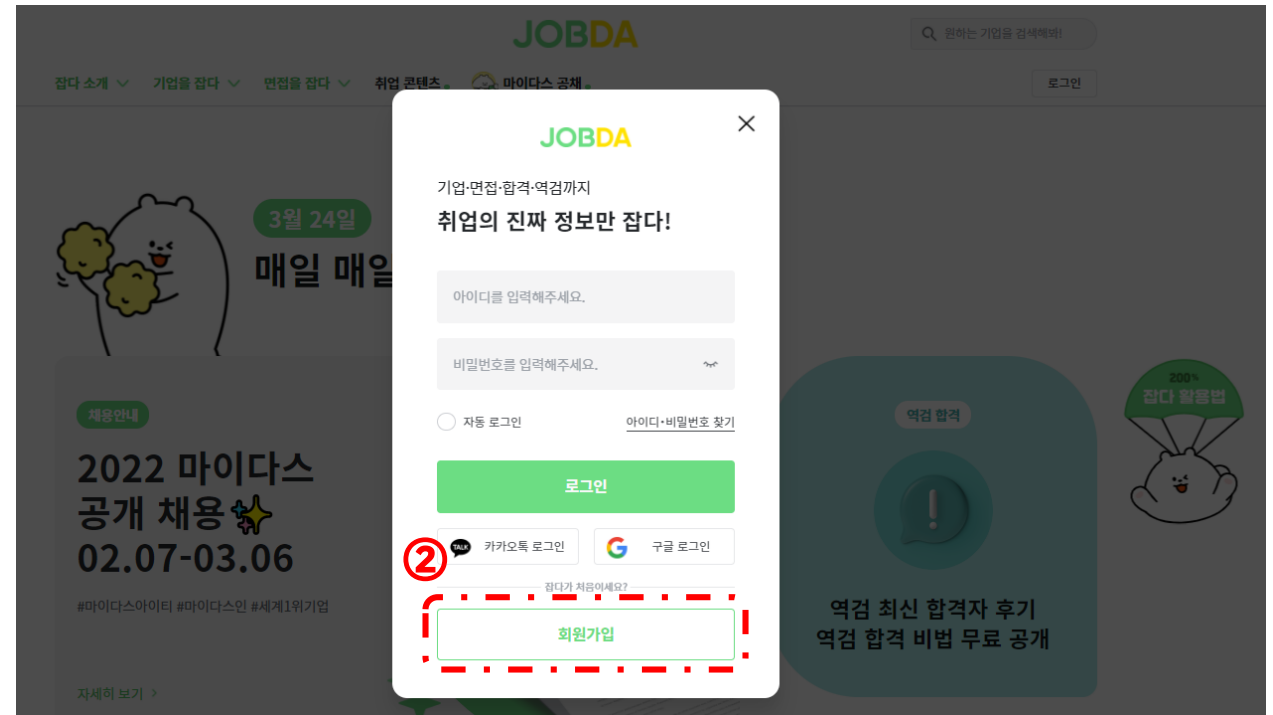

지역량검사 취업지원 플랫폼 사용방법 안내(학교이메일)

학생회원 페이지

① 학생회원 페이지 - 간편 회원가입

- 접속 URL : <https://www.jobda.im/contents>
- 로그인 - 간편 회원가입

② 학생회원 페이지 - 제휴대학 인증하기

- 로그인 - 마이페이지 - 제휴서비스 신청 관리 - 제휴대학 인증

잡다 소개 ▾ 기업을 잡다 ▾ 면접을 잡다 ▾ 취업 콘텐츠 ▾ 마이디스 공채 ▾

JOBDA

3월 24일

자소서에서 해방 🙌 역량으로 인턴 잡자

신규 업데이트

사장님도 몰랐던
역검 결과표
잡다 최초 공개 ✨

#전세계 최초공개 #응시 잘했나? #나만의 역량은?

자세히 보기 >

청년 FAQ