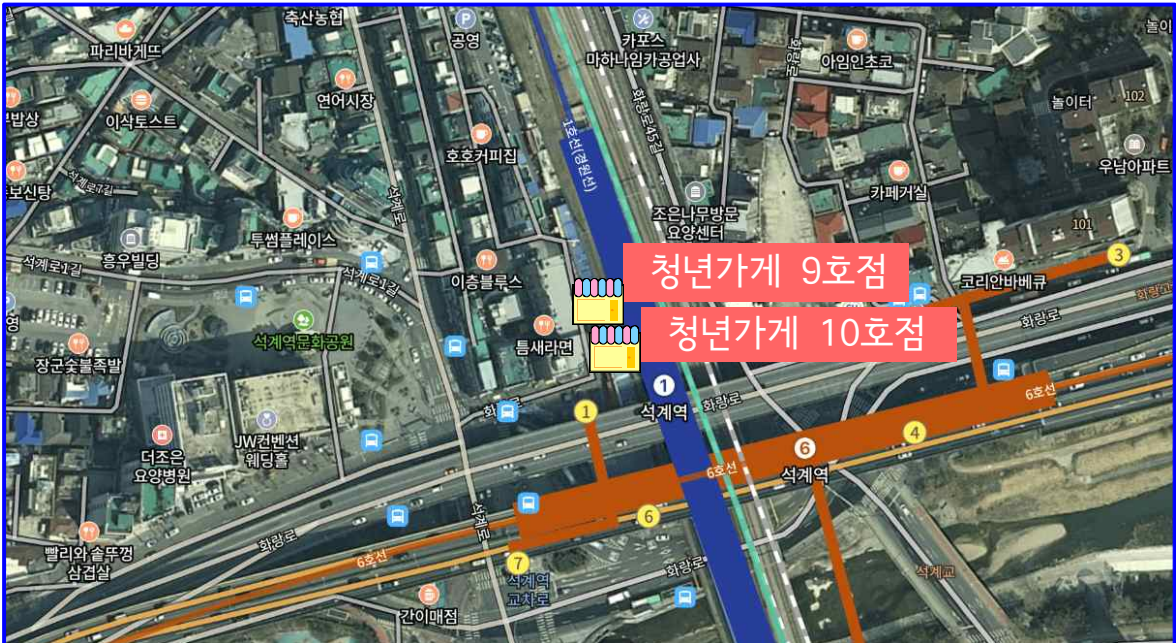

노원 청년가게 7, 9, 10호점 위치도 및 현장사진

□ 7호점

○ 위치 : 노원수학문화관 1층 (한글비석로 19길 28, 중계동)

○ 현장사진

□ 9, 10호점

○ 위치 : 석계역 1번 출구 세계과자할인점 좌측(화랑로 337-4, 월계동)

○ 현장사진

※ 청년가게 9, 10호점 현장사진은 리모델링 전으로 현재는 리모델링 공사 중입니다.