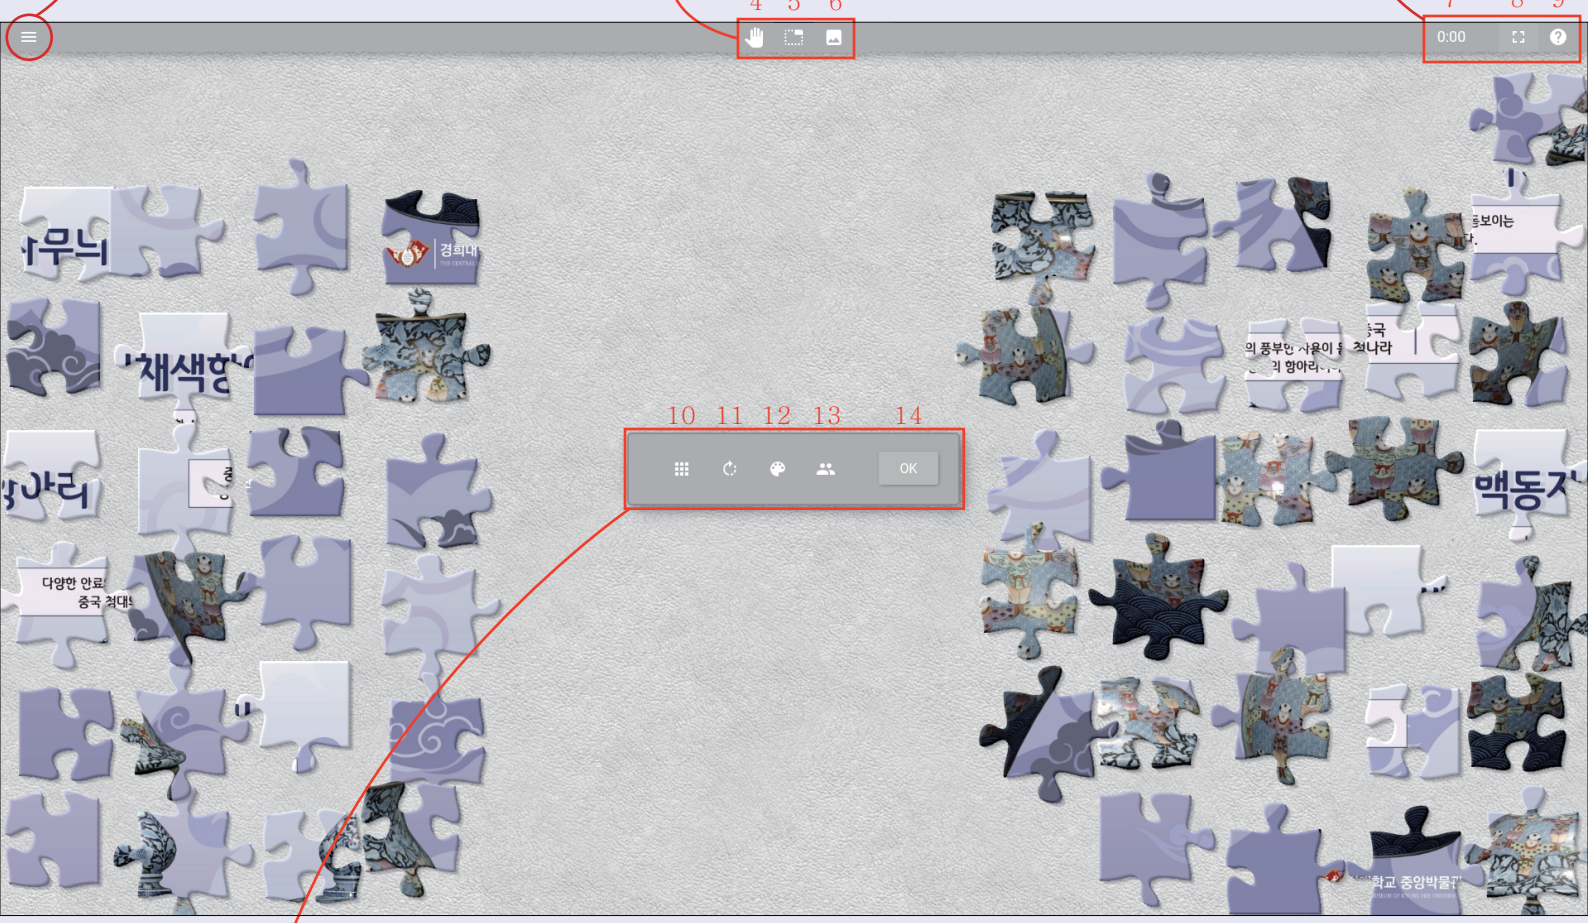

온라인 퍼즐 이용 안내

- 1 Modify this puzzle
- 2 Open photo as a puzzle...
- 3 Mute

- 1. 퍼즐 조건 수정하기
- 2. 내 사진으로 퍼즐하기
- 3. 음소거

- 4. 선택조각 숨기기/나타내기
- 5. 테두리 조각만 나타내기
- 6. 원본사진

- 7. 타이머 일시정지
- 8. 전체화면 모드
- 9. 도움

- 10. 퍼즐조각 수 고르기
- 11. 퍼즐조각 회전
- 12. 배경색상 고르기
- 13. 멀티플레이어 모드
- 14. 확인