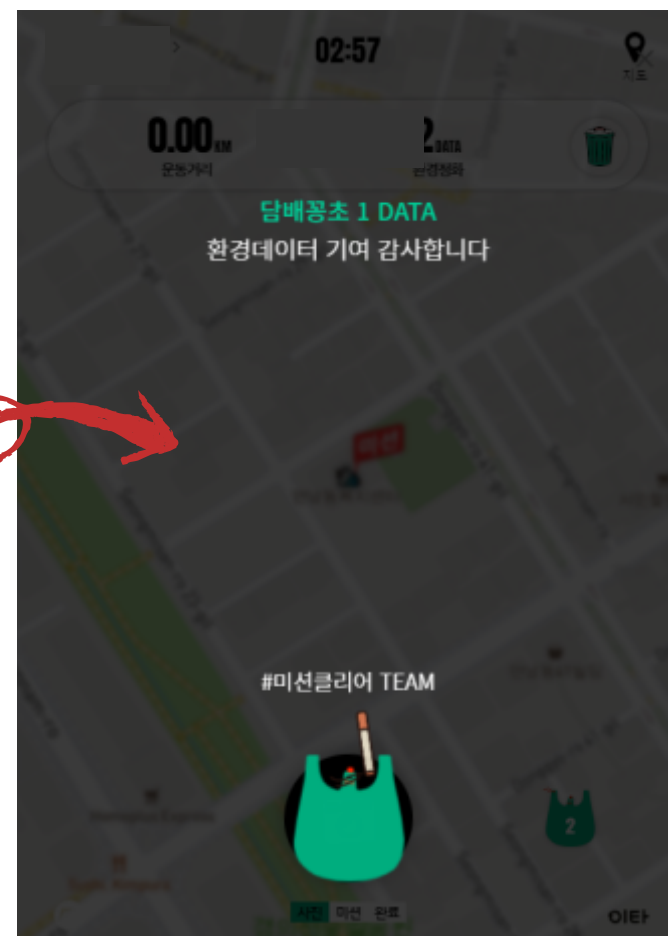

## 쓰레기를 주웠다면!

하단의 봉투 아이콘을 눌러  
어떤 쓰레기를 주웠는지 선택해 주세요.

담배꽂초는  
최대 10개까지  
등록 가능!