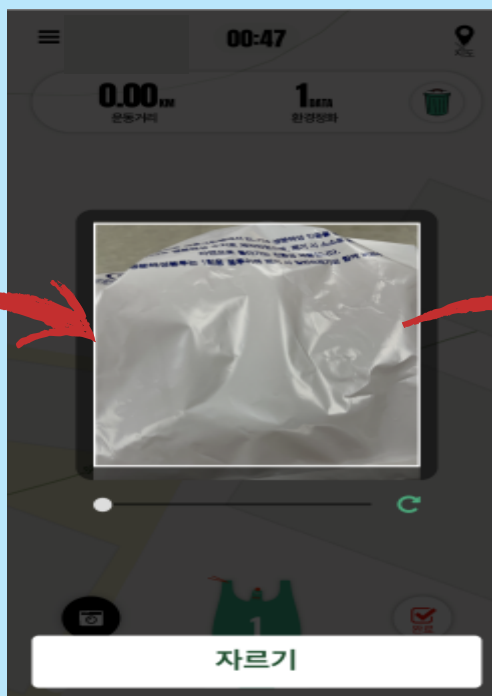

## 쓰레기를 주웠다면!

하단의 봉투 아이콘을 눌러  
어떤 쓰레기를 주웠는지 선택해 주세요.

담배꽂초는  
최대 10개까지  
등록 가능!

## 미션 완료 후 등록까지!

봉투 아이콘 좌측에  
있는 카메라 선택!

주운 쓰레기 사진  
업로드!

봉투 아이콘 우측에  
있는 완료 선택!

맨 우측 미션완료  
선택!