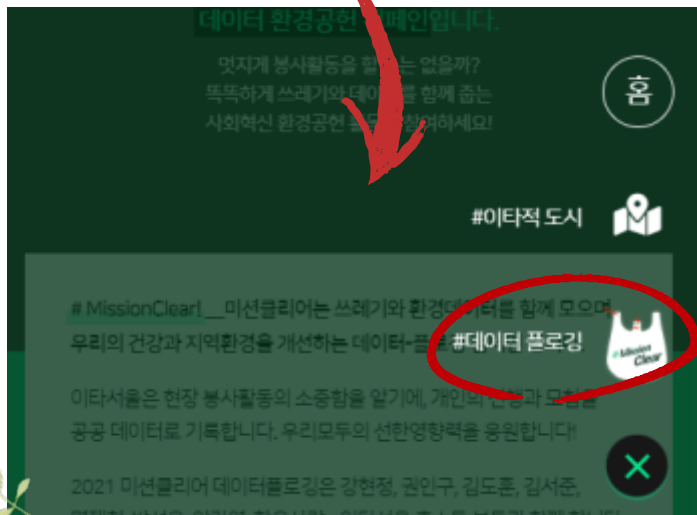

3-2. 하단버튼 선택시, 데이터플로깅 선택