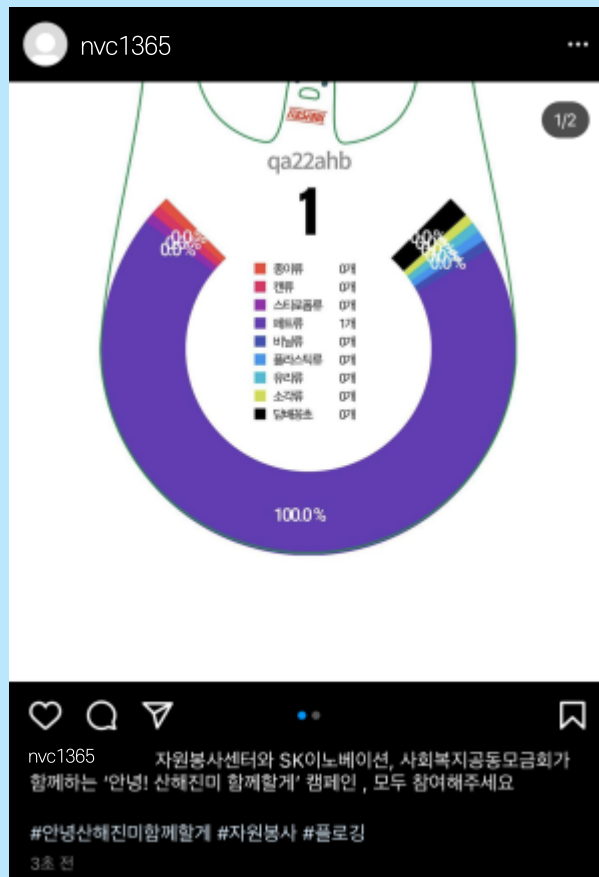

EVENT 1. 플로깅 인증

플로깅 인증사진을
첨부하여 인스타그램 게시물 등록!

필수 해시태그 등록은 잊지말고 꼭!
#안녕산해진미함께할게 #자원봉사 #플로깅

10월 이벤트 리워드는?

- 추첨을 통해 100명 선정 예정
- 이벤트 참여를 위해 게시글을 반드시 '공개'로 설정하고 필수 해시태그 기재
- 당첨 결과는 11월 8일 한국중앙자원봉사센터 홈페이지 내 공고 예정
- 이벤트 당첨 후 7일 내 인스타그램 메시지 회신이 없을 시 당첨 취소