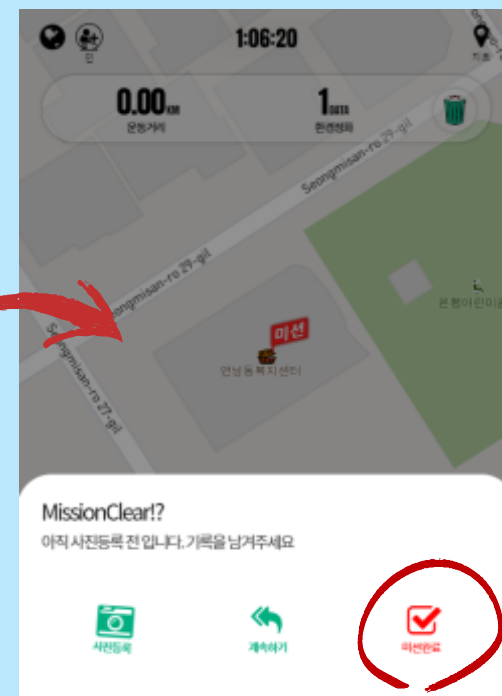

## 쓰레기를 주웠다면!

하단의 봉투 아이콘을 눌러  
어떤 쓰레기를 주웠는지 선택해 주세요.

담배꽂초는  
최대 10개까지  
등록 가능!

## 미션 완료 후 등록까지!

봉투 아이콘 좌측에  
있는 카메라 선택!

주운 쓰레기 사진  
업로드!

봉투 아이콘 우측에  
있는 완료 선택!

맨 우측 미션완료  
선택!