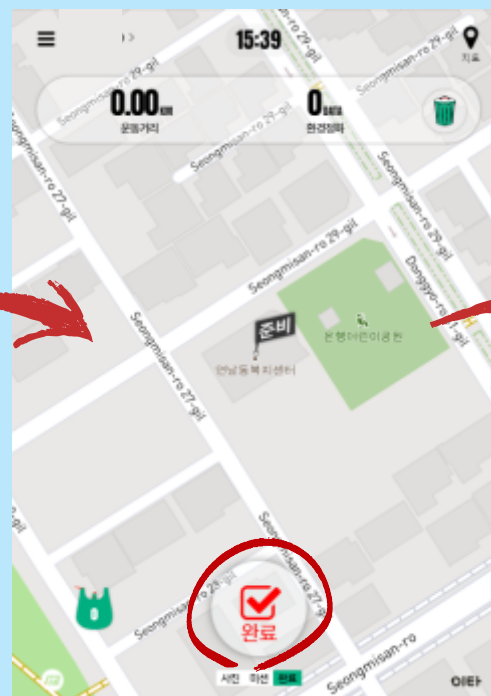

## 쓰레기를 주웠다면!

하단의 봉투 아이콘을 눌러  
어떤 쓰레기를 주웠는지 선택해 주세요.

담배꽂초는  
최대 10개까지  
등록 가능!

## 미션 완료 후 등록까지!

봉투 아이콘 좌측에  
있는 카메라 선택!

주운 쓰레기 사진  
업로드!

봉투 아이콘 우측에  
있는 완료 선택!

맨 우측 미션완료  
선택!