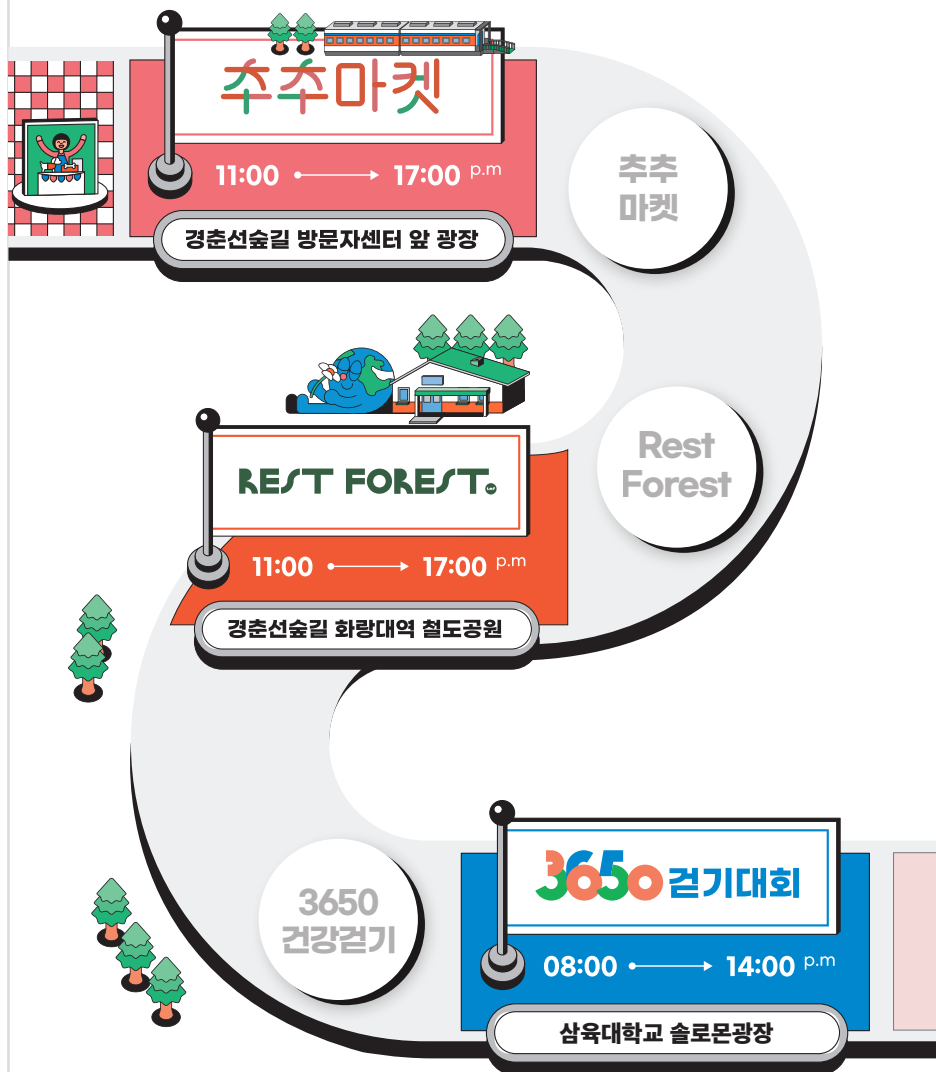

2022 PLUS **경춘선 숲길**  
STAMP TOUR

제4회  
**경춘선 숲길**  
**3650**  
**건강걷기**

2022.10.10 (월) 8시-14시  
출발 - 삼육대학교 솔로몬광장

삼육대학교

서울여자대학교

## A코스

5km 왕복 코스

- ① 삼육대학교 대운동장
- ② 화랑대 철도공원(반환)
- ③ 삼육대학교 대운동장

## B코스

7km 편도 코스

- ① 삼육대학교 대운동장
- ② 화랑대 철도공원(반환)
- ③ 삼육대학교 대운동장

## 삼육대 이용가능 화장실

- ① 바울관
- ② 학생회관
- ③ 체육관